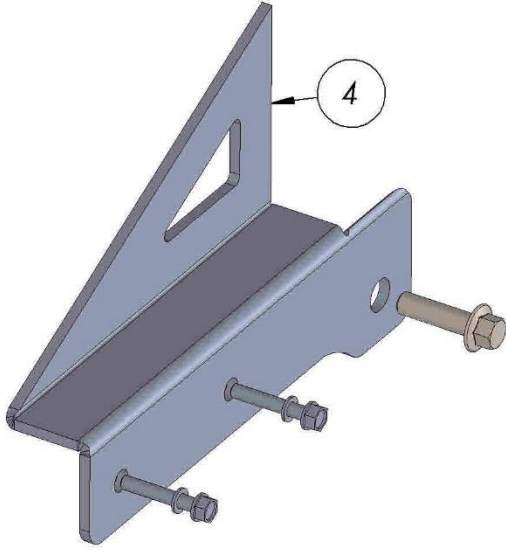

3232 - NISSAN NAVARA 2015-PRESENT/SONRASI

PRODUCT/ÜRÜN : 672 - RB022

50 Min.

ser.nr:

M6 = 10 Nm
M8 = 25 Nm
M10 = 50 Nm

BACK/ARKA

ITEM/NO	PART NAME/PARÇ A ADI	QTY/ADET
1	3232672RB022 PASSENGER/YOLCU	1
2	DIN 6921 FLANGE BOLT/FLANŞLI CIVATA M8 x 30	2
3	VİDA 7504 M5X30	4
4	3232672RB022 DRIVER/ŞOFÖR	1