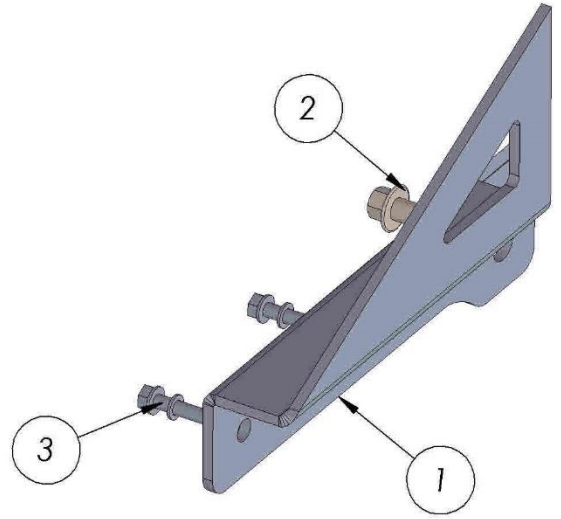

3232 - NISSAN NAVARA 2015-PRESENT/SONRASI

PRODUCT/ÜRÜN : 672 - RB022

50 Min.

ser.nr:

M6 = 10 Nm
M8 = 25 Nm
M10 = 50 Nm

BACK/ARKA

ITEM/NO	PART NAME/PARÇ A ADI	QTY/ADET
1	3232672RB022 PASSENGER/YOLCU	1
2	DIN 6921 FLANGE BOLT/FLANŞLI CIVATA M8 x 30	2
3	VİDA 7504 M5X30	4
4	3232672RB022 DRIVER/ŞOFÖR	1