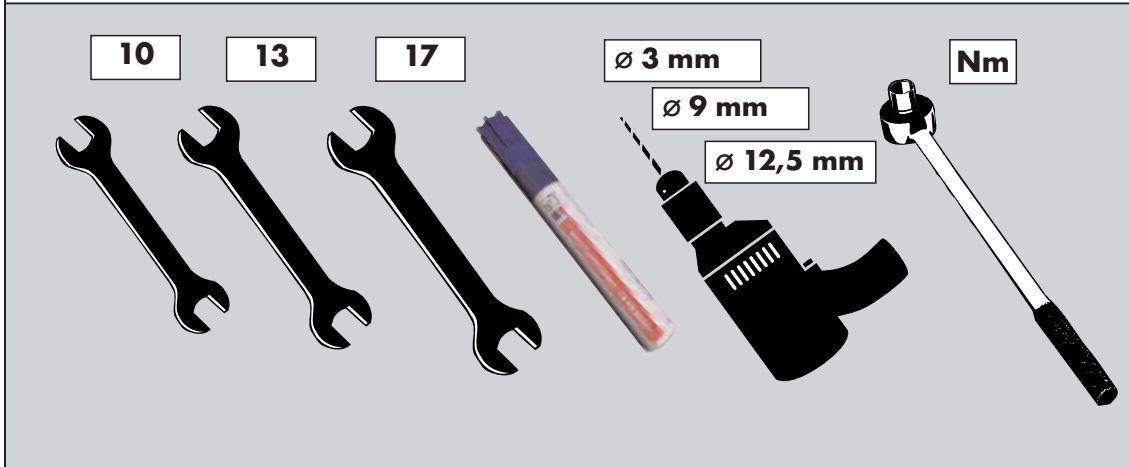

Toyota Land Cruiser V8 2008 →

Type Nr.: J20/1/A
Best.-Nr.: TOY 1421EC

30 Min.

All rights reserved to modify the text

Type Nr.: J20/1/A

Required tools / Benötigte Werkzeuge / Benodigde werktuigen / Outillage requis
 Herramientas necesarias / Utensile necessarie / Verktuyg somskrävs