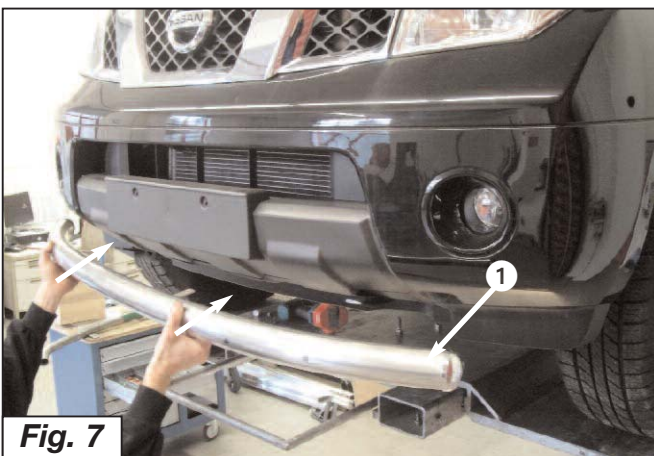

Parts list / Teileliste / Onderdelenlijst / Liste de pièces
Lista de accesorios / Lista di pezzi / Artikel lista / Список частей

1	 CITYGUARD®	1 x	10	 ø 8,4	2 x
2	 Halter	2 x	11	 ø 8,1	2 x
3	 Gegenplatte	1 x	12	 M 8	2 x
4	 M 12 x 1,25 x 30	1 x	13	 ø 4,8 x 19	4 x
5	 ø 12,2	1 x	14	 ø 4,2	4 x
6	 M 6 x 35	2 x	15	 195 x 4,7	5 x
7	 ø 6,1	2 x	16	 1,0 -2,5 mm	2 x
8	 ø 8,1/20 x 12,5	2 x	17	 Kabelbaum	1 x
9	 M 8 x 20	2 x	18	 Driver	2 x