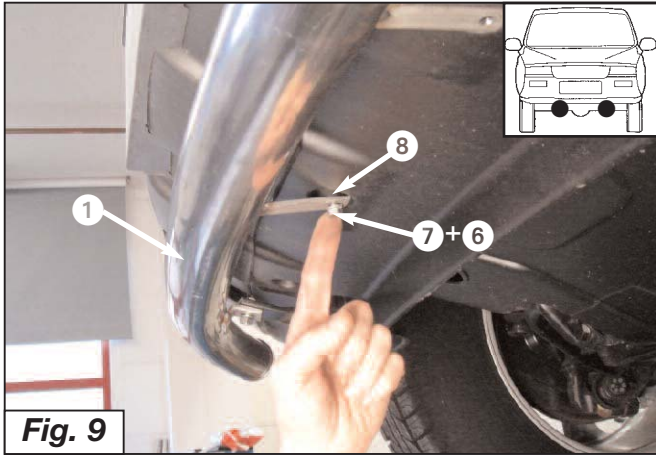

Parts list / Teileliste / Onderdelenlijst / Liste de pièces
Lista de accesorios / Lista di pezzi / Artikel lista / Список частей

1	 CITYGUARD®	1 x	10	 ø 8,4	2 x
2	 Halter	2 x	11	 ø 8,1	2 x
3	 Gegenplatte	1 x	12	 M 8	2 x
4	 M 12 x 1,25 x 30	1 x	13	 ø 4,8 x 19	4 x
5	 ø 12,2	1 x	14	 ø 4,2	4 x
6	 M 6 x 35	2 x	15	 195 x 4,7	5 x
7	 ø 6,1	2 x	16	 1,0 -2,5 mm	2 x
8	 ø 8,1/20 x 12,5	2 x	17	 Kabelbaum	1 x
9	 M 8 x 20	2 x	18	 Driver	2 x