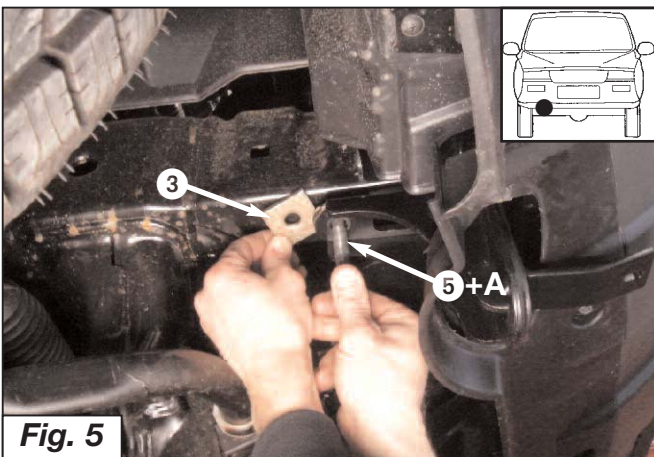

Parts list / Teileliste / Onderdelenlijst / Liste de pièces
Lista de accesorios / Lista di pezzi / Artikel lista / Список частей

1	 CITYGUARD®	1 x	10	 ø 8,4	2 x
2	 Halter	2 x	11	 ø 8,1	2 x
3	 Gegenplatte	1 x	12	 M 8	2 x
4	 M 12 x 1,25 x 30	1 x	13	 ø 4,8 x 19	4 x
5	 ø 12,2	1 x	14	 ø 4,2	4 x
6	 M 6 x 35	2 x	15	 195 x 4,7	5 x
7	 ø 6,1	2 x	16	 1,0 -2,5 mm	2 x
8	 ø 8,1/20 x 12,5	2 x	17	 Kabelbaum	1 x
9	 M 8 x 20	2 x	18	 Driver	2 x