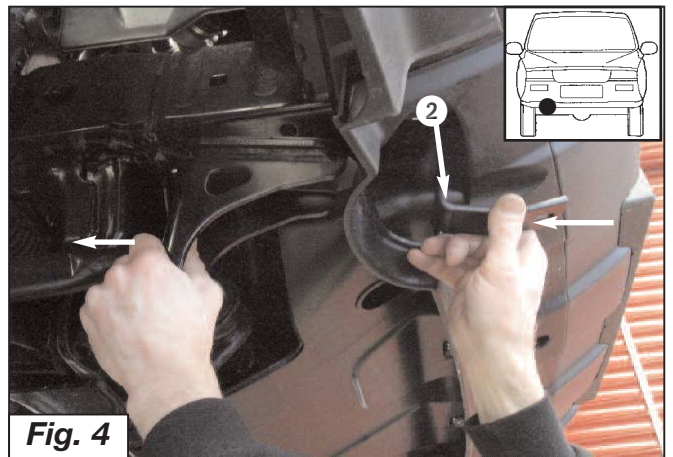

Parts list / Teileliste / Onderdelenlijst / Liste de pièces
Lista de accesorios / Lista di pezzi / Artikel lista / Список частей

1	 CITYGUARD®	1 x	10	 ø 8,4	2 x
2	 Halter	2 x	11	 ø 8,1	2 x
3	 Gegenplatte	1 x	12	 M 8	2 x
4	 M 12 x 1,25 x 30	1 x	13	 ø 4,8 x 19	4 x
5	 ø 12,2	1 x	14	 ø 4,2	4 x
6	 M 6 x 35	2 x	15	 195 x 4,7	5 x
7	 ø 6,1	2 x	16	 1,0 -2,5 mm	2 x
8	 ø 8,1/20 x 12,5	2 x	17	 Kabelbaum	1 x
9	 M 8 x 20	2 x	18	 Driver	2 x