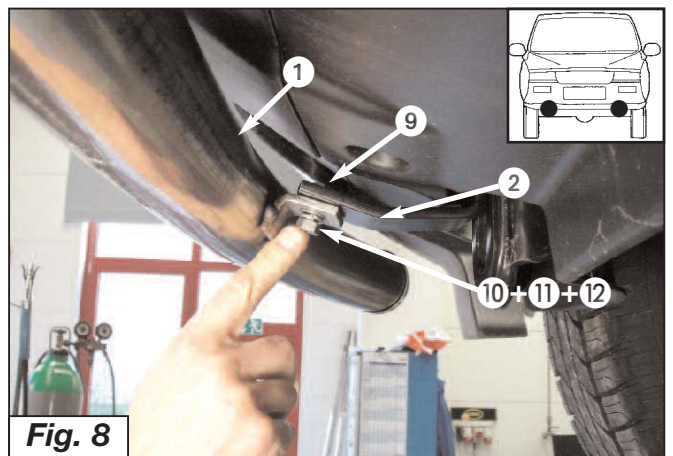

Parts list / Teileliste / Onderdelenlijst / Liste de pièces
Lista de accesorios / Lista di pezzi / Artikel lista / Список частей

1	 CITYGUARD®	1 x	10	 ø 8,4	2 x
2	 Halter	2 x	11	 ø 8,1	2 x
3	 Gegenplatte	1 x	12	 M 8	2 x
4	 M 12 x 1,25 x 30	1 x	13	 ø 4,8 x 19	4 x
5	 ø 12,2	1 x	14	 ø 4,2	4 x
6	 M 6 x 35	2 x	15	 195 x 4,7	5 x
7	 ø 6,1	2 x	16	 1,0 -2,5 mm	2 x
8	 ø 8,1/20 x 12,5	2 x	17	 Kabelbaum	1 x
9	 M 8 x 20	2 x	18	 Driver	2 x