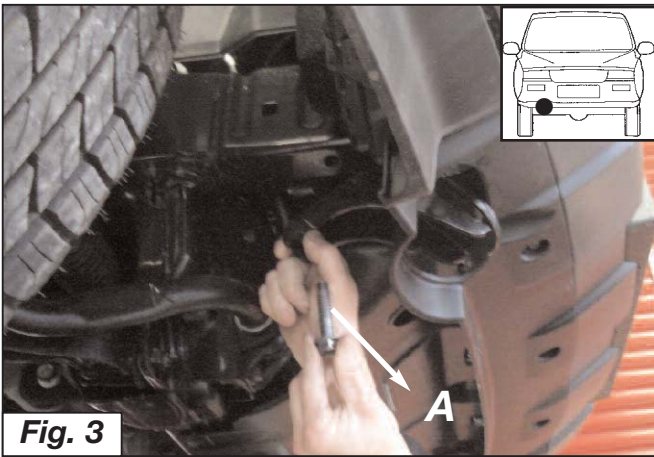

Parts list / Teileliste / Onderdelenlijst / Liste de pièces
Lista de accesorios / Lista di pezzi / Artikel lista / Список частей

1	 CITYGUARD®	1 x	10	 ø 8,4	2 x
2	 Halter	2 x	11	 ø 8,1	2 x
3	 Gegenplatte	1 x	12	 M 8	2 x
4	 M 12 x 1,25 x 30	1 x	13	 ø 4,8 x 19	4 x
5	 ø 12,2	1 x	14	 ø 4,2	4 x
6	 M 6 x 35	2 x	15	 195 x 4,7	5 x
7	 ø 6,1	2 x	16	 1,0 -2,5 mm	2 x
8	 ø 8,1/20 x 12,5	2 x	17	 Kabelbaum	1 x
9	 M 8 x 20	2 x	18	 Driver	2 x