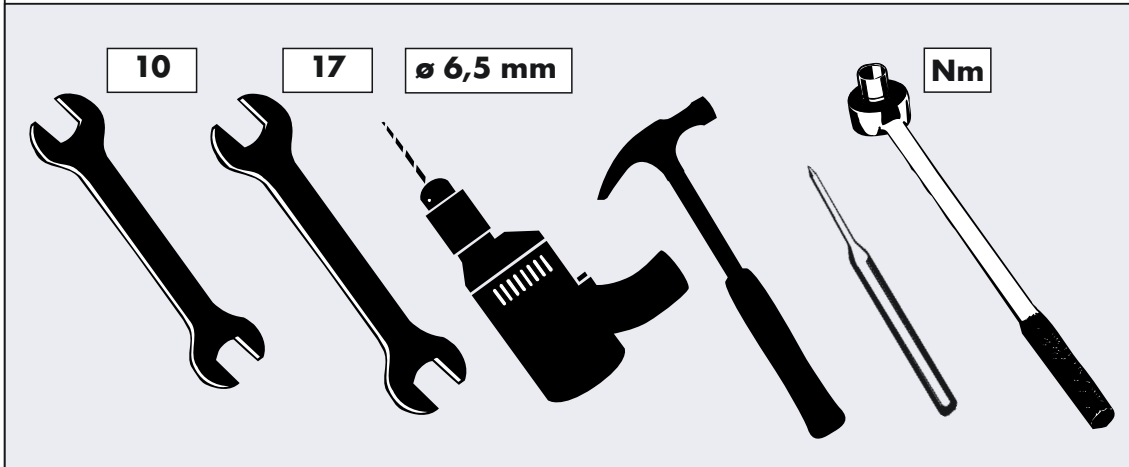

Type Nr.: TY /2 Ausf.: LR

Required tools / Benötigte Werkzeuge / Benodigde werktuigen / Outillage requis
Herramientas necesarias / Utensile necessarie / Verktuyg somsomkrävs

COBRA
TECHNOLOGY & LIFESTYLE

• Fitting Instructions: FRONT BUMPER
• Montageanleitung: FRONTBÜGEL
• Montagevoorschrift: FRONTGUARD
• Instructions de montage: PARE-BUFFLES
• Instrucciones de montaje: DEFENSA DELANTERA BIG BAR
• Schema di montaggio: PROTEZIONE FRONTALE CENTRALE
• Manual: FRONTBÄGE

Toyota Yaris Verso

Type Nr.: TY /2 Ausf.: LR
Best.-Nr.: TOY 1173

45 Min.

TUV GS

All rights reserved to modify the text

ISSUE 1 01. April 2003

Parts list / Teileliste / Onderdelenlijst / Liste de pièces
Lista de accesorios / Lista di pezzo / Artikel lista

1		2 x	7		M 10	4 x	
2		2 x	8		ø 10,2	8 x	
3		2 x	9		M 6 x 20	4 x	
4		4 x	10		ø 6,2	4 x	
5		M 10 x 35	2 x	11		ø 6,1	4 x
6		M 10 x 25	6 x	12		M 6	4 x