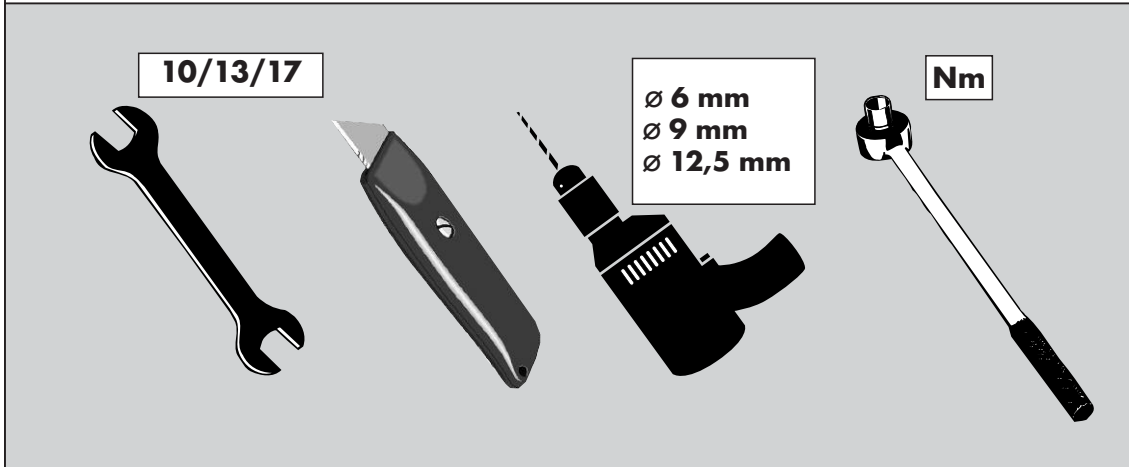

Nissan NV200 2010➔

Type Nr.: M20/1/A
Best.-Nr.: NIS 1581EC

45 Min.

All rights reserved to modify the text

Type Nr.: M20/1/A

Required tools / Benötigte Werkzeuge / Benodigde werktuigen / Outillage requis Herramientas necesarias / Utensile necessarie / Verktuyg somsomkrävs / Необходимые инструменты