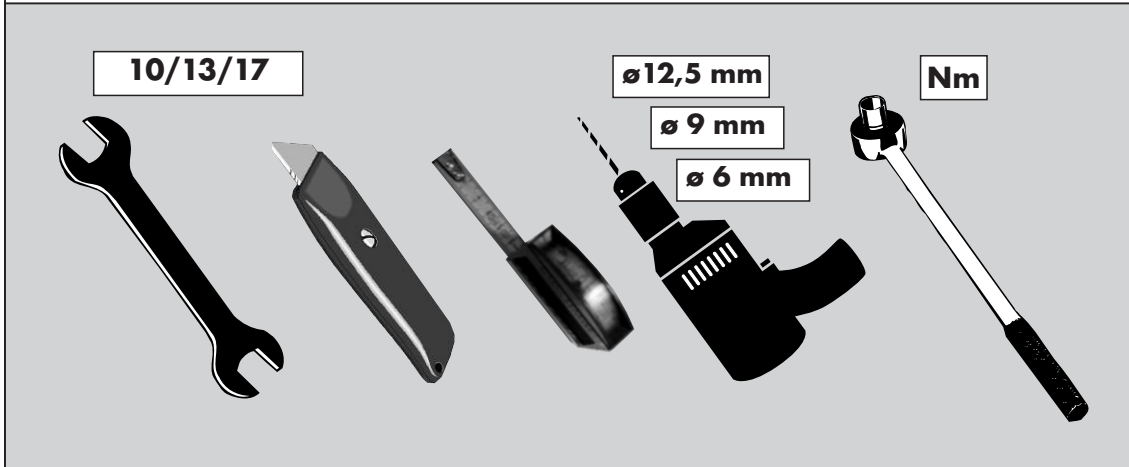

KIA Sorento 2010 →

Type Nr.: EX/20/A
Best.-Nr.: KIA1281EC

45 Min.

All rights reserved to modify the text

Type Nr.: EX/7/A

Required tools / Benötigte Werkzeuge / Benodigde werktuigen / Outillage requis Herramientas necesarias / Utensile necessarie / Verktøy somsomkrävs / Необходимые инструменты