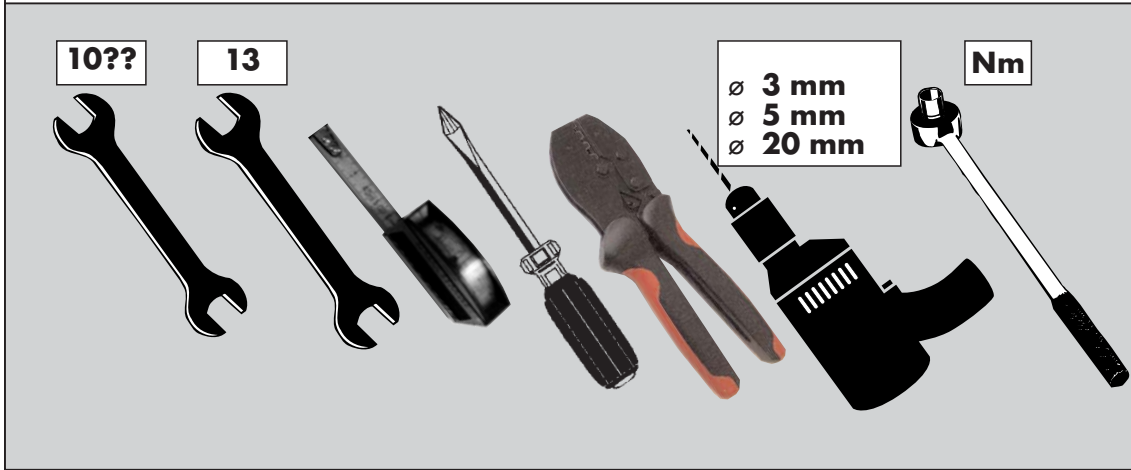

Mercedes Sprinter 2006→

Type Nr.: MB/22 Ausf.: A
Best.-Nr.: MB 1327

60 Min.

All rights reserved to modify the text

TType Nr.: MB/22 Ausf.: A

Required tools / Benötigte Werkzeuge / Benodigde werktuigen / Outillage requis Herramientas necesarias / Utensile necessarie / Verktuyg somskomkrävs / Необходимые инструменты