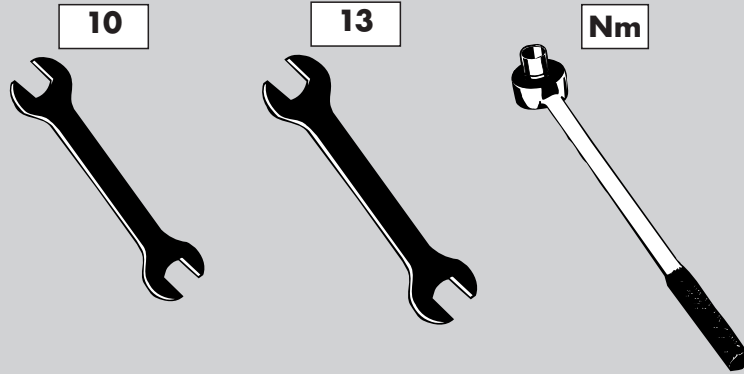

## Mitsubishi Pajero V 80 2007→

Type Nr.: V80/1/A / V80/1/B  
Best.-Nr.: MIT 1351EC/1359EC

30 Min.

All rights reserved to modify the text

Type Nr.: V80/1/A / V80/1/B

Required tools / Benötigte Werkzeuge / Benodigde werktuigen / Outillage requis  
Herramientas necesarias / Utensile necessarie / Verktuyg somsomkrävs