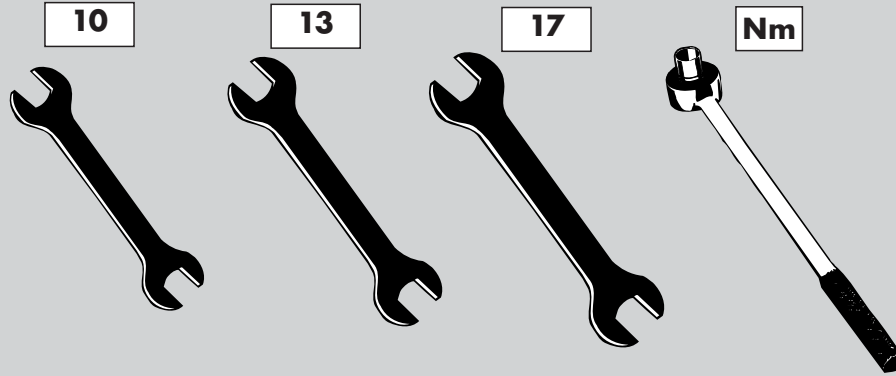

## Subaru Forester 2008 →

Type Nr.: SF/5/A; SF/5/B  
Best.-Nr.: SUB 1021EC; SUB 1023EC

30 Min.

All rights reserved to modify the text

Type Nr.: SF/5/A; SF/5/B

Required tools / Benötigte Werkzeuge / Benodigde werktuigen / Outillage requis  
Herramientas necesarias / Utensile necessarie / Verktuyg somskrävs

**Subaru Forester 2008→**

Type Nr.: SF/5/A; SF/5/B  
Best.-Nr.: SUB 1021EC; SUB 1023EC

30 Min.

TUV  
All rights reserved to modify the text

1 ISSUE 1 06.05.2008

Parts list / Teileliste / Onderdelenlijst / Liste de pièces  
Lista de accesorios / Lista di pezzi / Artikel lista