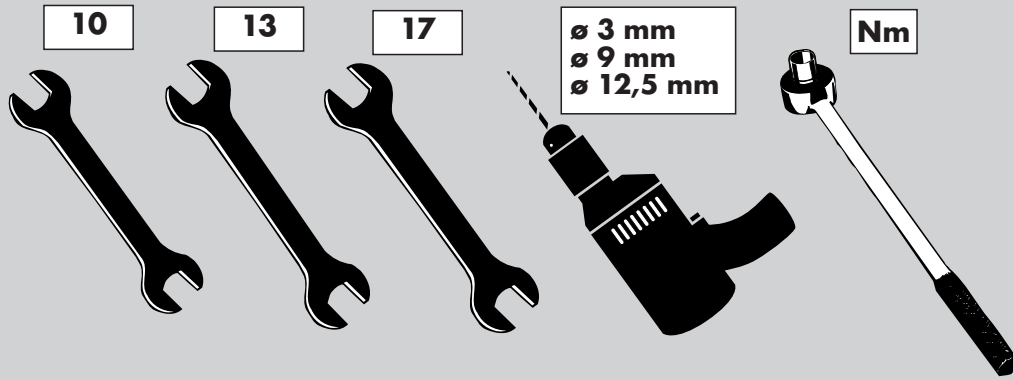

Toyota Landcruiser 2003 →

Type Nr.: J12/5/A / J12/5/B
Best.-Nr.: TOY 1091EC / TOY 1093EC

30 Min.

All rights reserved to modify the text

Type Nr.: J12/5/A / J12/5/B

Required tools / Benötigte Werkzeuge / Benodigde werktuigen / Outillage requis
Herramientas necesarias / Utensile necessarie / Verktuyg somsokrävs

Toyota Landcruiser 2003 →

Type Nr.: J12/5/A / J12/5/B
Best.-Nr.: TOY 1091EC / TOY 1093EC

30 Min.

10K
All rights reserved to modify the text

1 ISSUE 2 29.11.2007

Parts list / Teileliste / Onderdelenlijst / Liste de pièces
Lista de accesorios / Lista di pezzi / Artikel lista

1					1 x
2		Halterung	2 x	7	ø 8,1 2 x
3		M12 x 1,25 x 35	2 x	8	M 8 2 x
4		ø 12,2	2 x	9	M 6 2 x
5		M 8 x 20	2 x	10	M 6 x 25 2 x
6		ø 8,4	2 x	11	ø 6,4 2 x